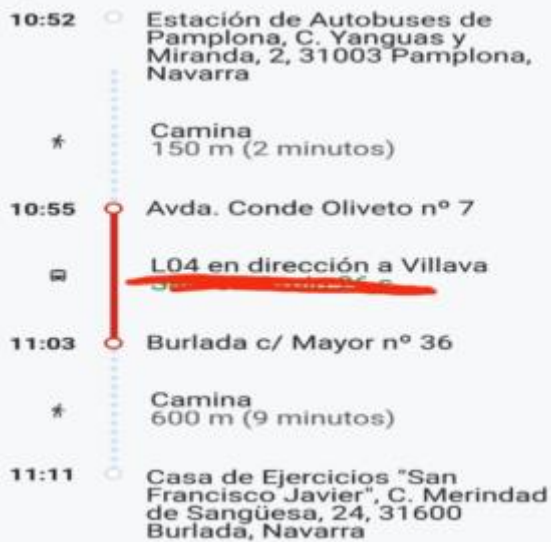

*** Como llegar en Transporte público a la casa de ejercicios San Francisco Javier de Burlada.**

* **Si llegas a la estación de autobuses:** Debes coger la Línea 4 de autobús urbano, dirección Villava o Huarte. Camina 2 minutos hasta Avda. de Conde Oliveto nº7 y bajar en Burlada parada de C) Mayor (nº36). Luego tienes que caminar 600 m (9 minutos) para llegar a la casa San Francisco Javier. Cuesta llegar en total 19 minutos. Frecuencia del autobús cada

Para mas información: www.infotuc.es o <https://www.infotuc.es/es/tiempo-real> también se puede bajar al móvil la aplicación "Tu villavesa" que te indica toda la información sobre autobuses urbanos, como llegar, paradas, etc. El código QR te informa de líneas y tiempo de espera en cada parada

* **Si llegas a la estación de ferrocarril.** tren: Llegada a la estación de tren, saliendo, camina 290 m(4 minutos) en la c/ San Jorge Frente al nº 10, autobús Línea 7 dirección Villava. Bajarse en la Parada Burlada Pol. Mugazuri-Iturrondo.